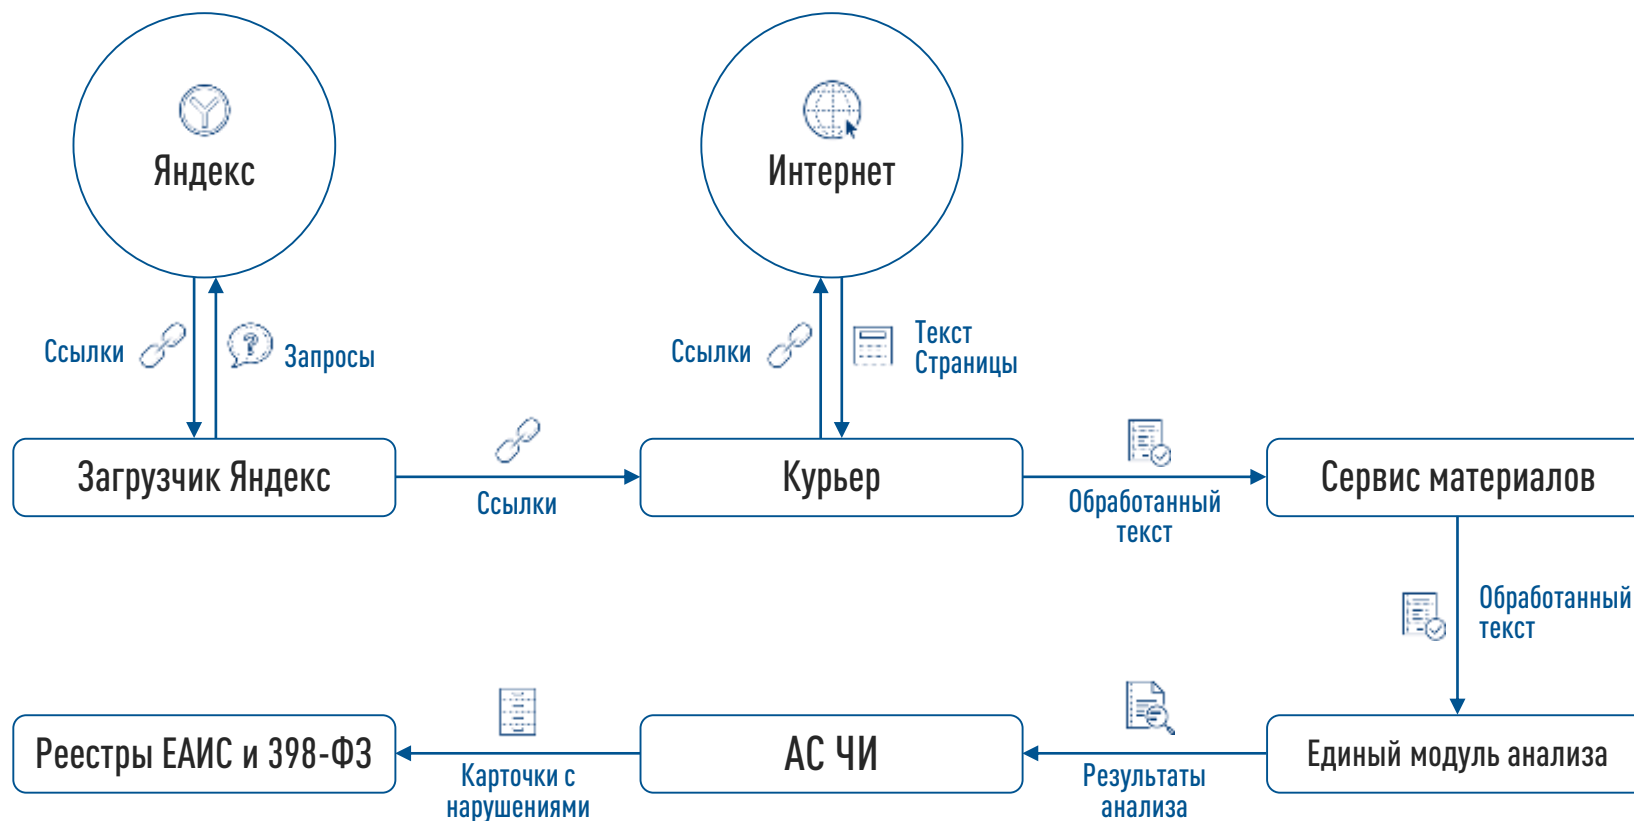

ИНФОРМАЦИОННЫЕ СИСТЕМЫ ПО НАПРАВЛЕНИЮ СМК: ЕМА и АС ЧИ

ГЛАВНЫЙ РАДИОЧАСТОТНЫЙ ЦЕНТР

2022 г.

ЕМА (Единый Модуль Анализа) и АС ЧИ

ЦЕЛЬ СОЗДАНИЯ ЕДИНОГО МОДУЛЯ АНАЛИЗА (ЕМА)

Выявление и классификация материалов с запрещённой информацией, размещённой в сети «Интернет», а также каналах теле - и радиовещания с точностью более 65% с помощью методов машинного и глубокого обучения

ЦЕЛЬ СОЗДАНИЯ АС «ЧИСТЫЙ ИНТЕРНЕТ» (АС ЧИ)

Оперативное выявление запрещенной информации в тексте, изображениях, аудио, видео во всем русскоязычном сегменте «Интернета» по URL-адресам, доступным на территории РФ и социальных сетях, за исключением аудиовизуальных сервисов

Схема работы АС ЧИ (Интернет)

☑ **РЕАЛИЗОВАНО:**
Яндекс 2021г.

📅 **ТРЕБУЕТ РЕАЛИЗАЦИИ:**
Mail.ru 2023г.
Google 2024г.

Схема работы АС ЧИ (Соц. сети)

РЕАЛИЗОВАНО:

Вконтакте
Ответы Mail.ru
Одноклассники
Мой мир
Живой журнал
YouTube