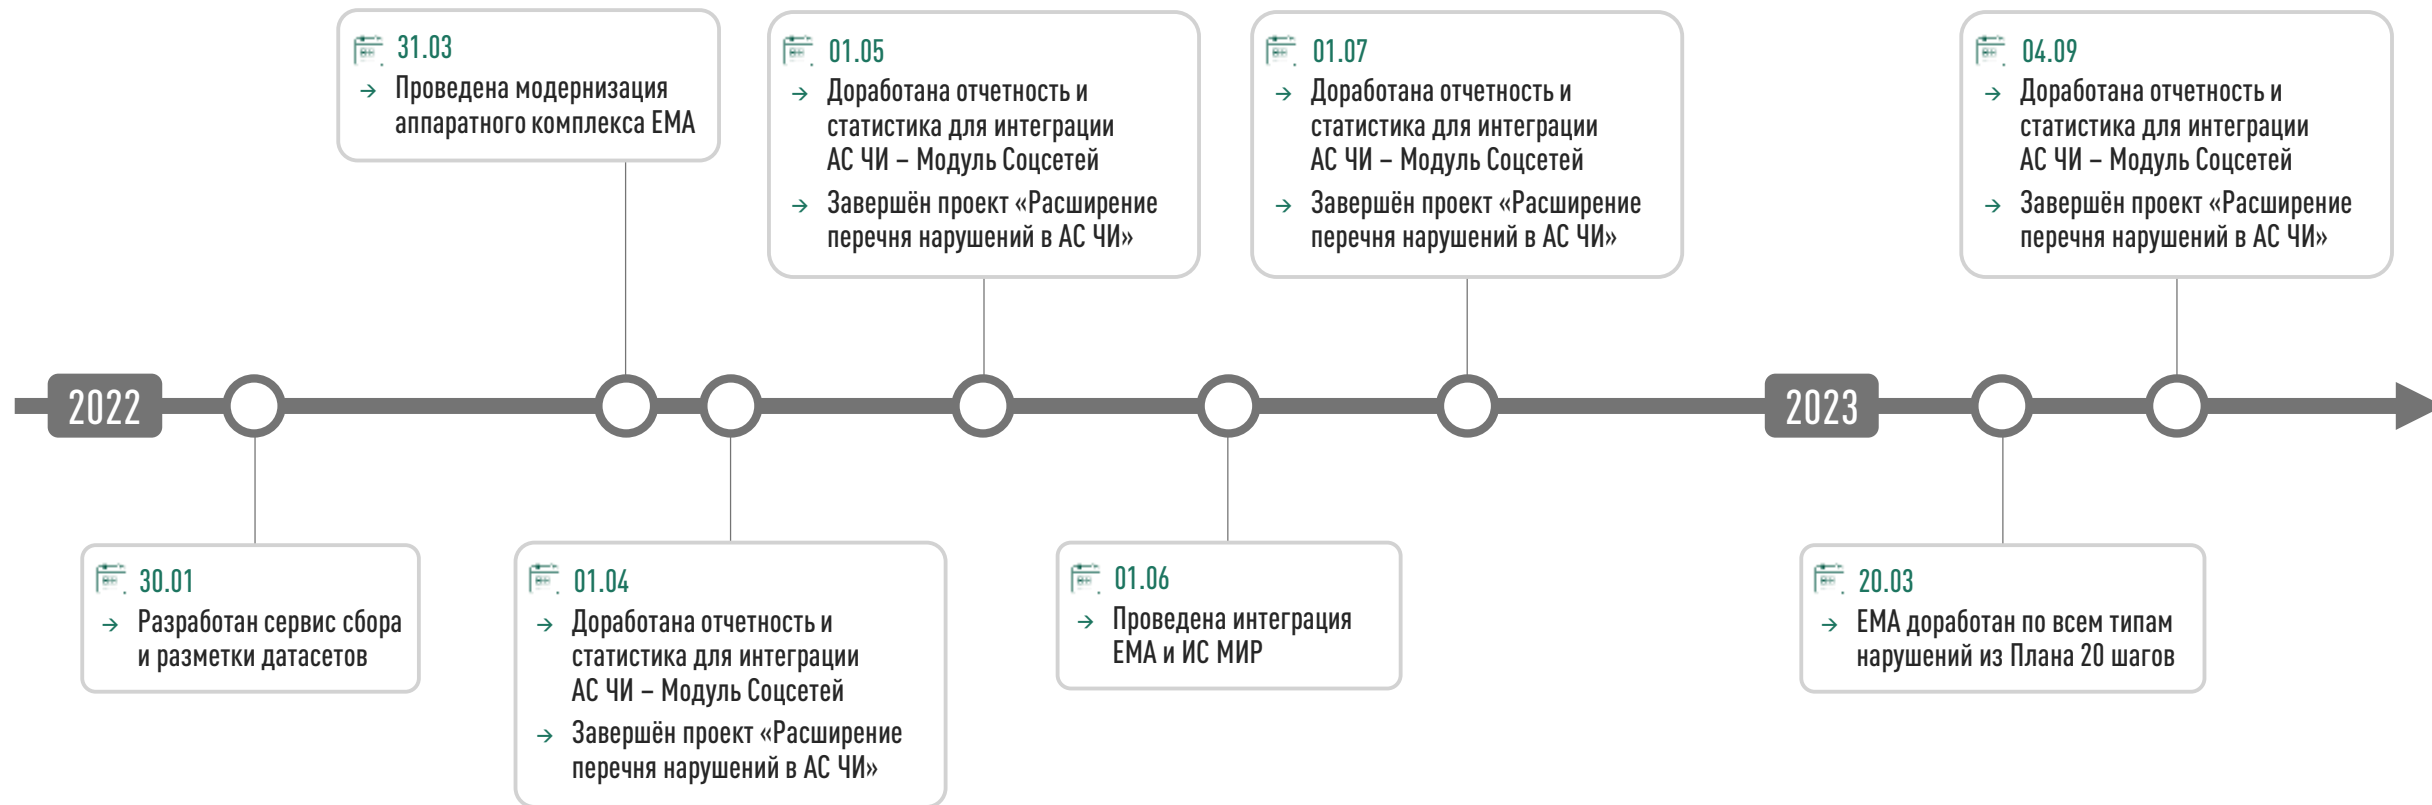

Технологическая карта АС ЧИ (Интернет)