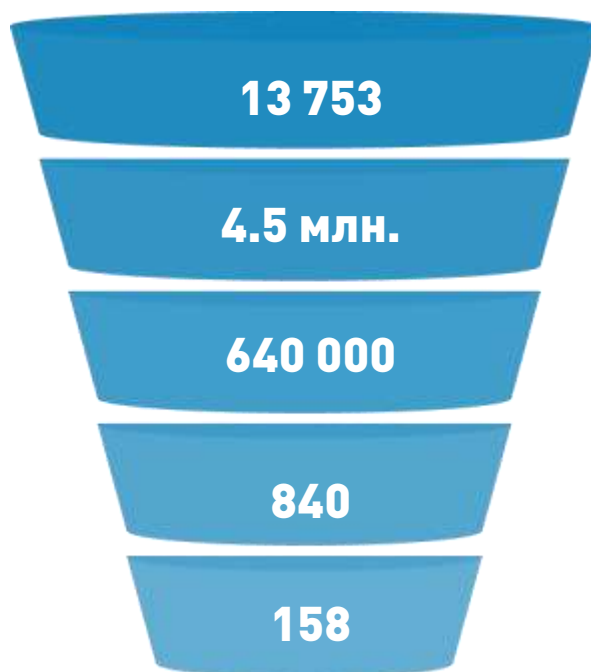

Показатели АС ЧИ

Среднее в день

ПО ТИПАМ НАРУШЕНИЙ

С НОЯБРЯ 2021 ПО ЯНВАРЬ 2022

- → Наркотики
- → Детская порнография
- → Суицидальный контент
- → ИГИЛ
- → Правый сектор
- → Хизб ут-Тахрир аль-Ислами

СОЦИАЛЬНЫЕ СЕТИ