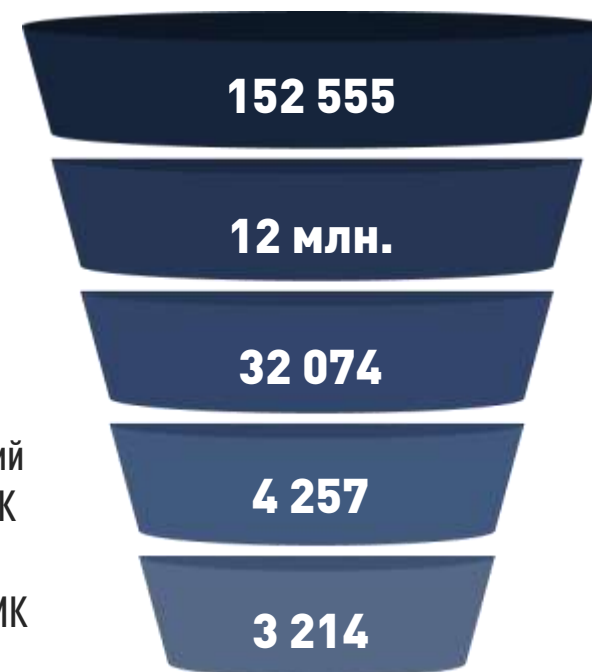

Показатели АС ЧИ

Среднее в день

ПО ТИПАМ НАРУШЕНИЙ

С НОЯБРЯ 2021 ПО ЯНВАРЬ 2022

- → Наркотики
- → Детская порнография
- → Суицидальный контент
- → ИГИЛ
- → Правый сектор
- → Хизб ут-Тахрир аль-Ислами

СОЦИАЛЬНЫЕ СЕТИ

Запросов
в Соцсети / Яндекс

Найдено материалов
в Соцсети / Яндекс

Уникальных материалов

Выявлено признаков нарушений
и обработано операторами СМК

Подтверждено операторами СМК

ИНТЕРНЕТ